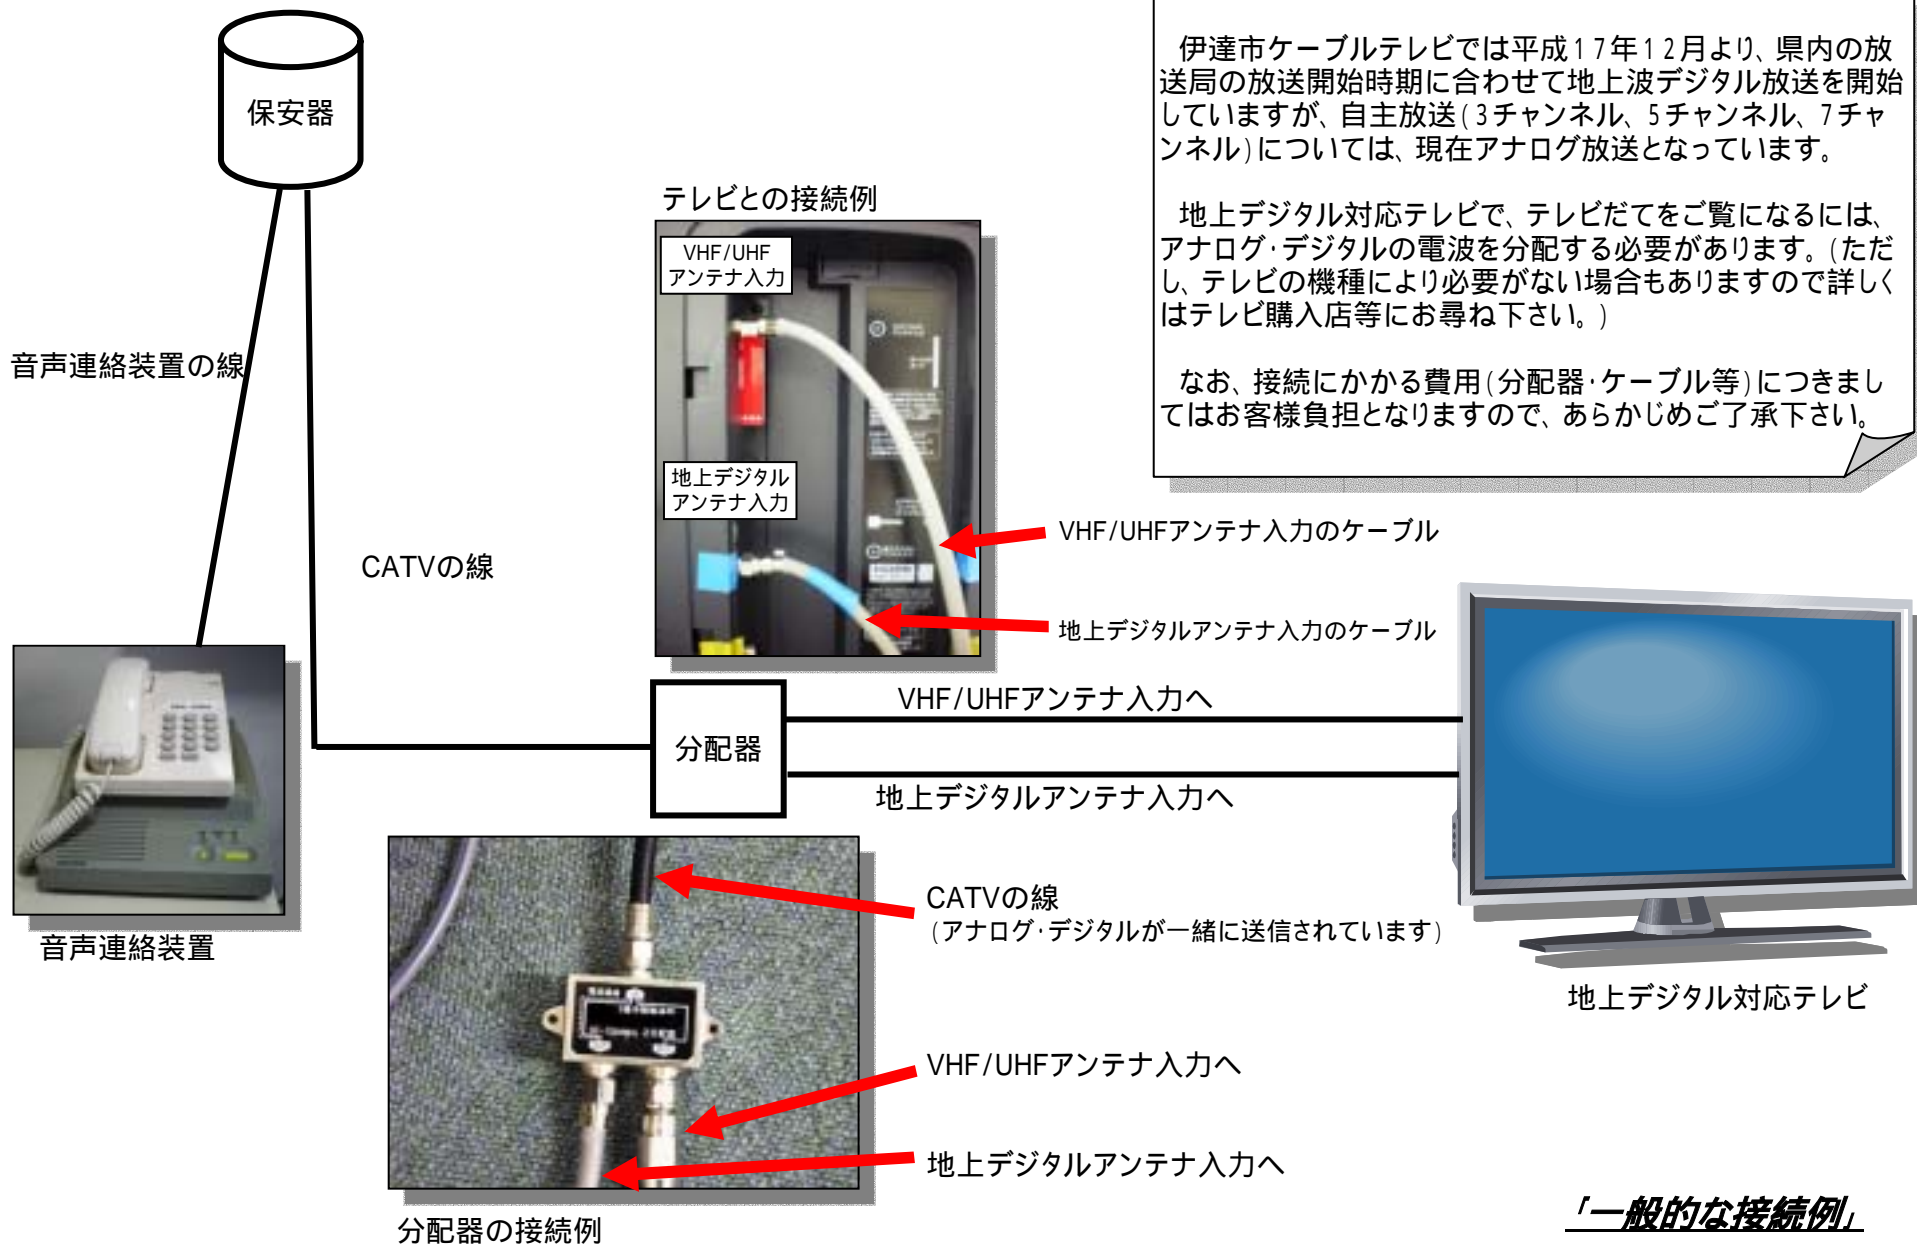

伊達市ケーブルテレビにおける地上デジタルテレビとの接続例

伊達市ケーブルテレビでは平成17年12月より、県内の放送局の放送開始時期に合わせて地上波デジタル放送を開始していますが、自主放送(3チャンネル、5チャンネル、7チャンネル)については、現在アナログ放送となっています。

地上デジタル対応テレビで、テレビだてをご覧になるには、アナログ・デジタルの電波を分配する必要があります。(ただし、テレビの機種により必要がない場合もありますので詳しくはテレビ購入店等にお尋ね下さい。)

なお、接続にかかる費用(分配器・ケーブル等)につきましてはお客様負担となりますので、あらかじめご了承下さい。